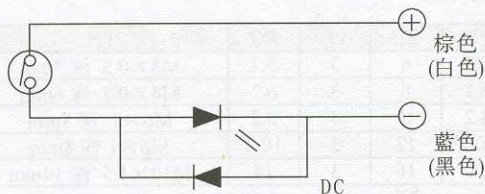

## 相關尺寸

CS1-J

## 規格

感應開關型式	使用電壓範圍	使用電流範圍	開關特性				使用溫度範圍	耐震度		指示燈	電纜	壽命
			反應時間	歸位時間	釋放時間	頻率範圍		非反復震動	反復震動			
CS1-J	AC: 5V~380V DC: 5V~30V	AC: 5~40mA DC: 5~50mA	最多 0.3ms	最多 0.3ms	最多 0.05ms	3~250 (HZ)	0~60 (°C)	30G	最高 7G(10~55HZ) 共振 5300 ± 300HZ	LED	2 M	至少 500 萬次

## 安裝

1) 欲訂購與雙軸氣缸配套的鐵片固定型磁感應開關。其正確的訂購碼代號為：CS1-J。