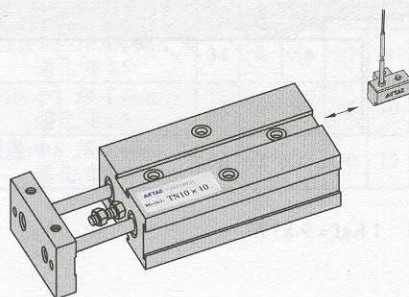

安裝

1) 欲訂購與雙軸氣缸配套的鐵片固定型磁感應開關。其正確的訂購碼代號為：CS1-J。